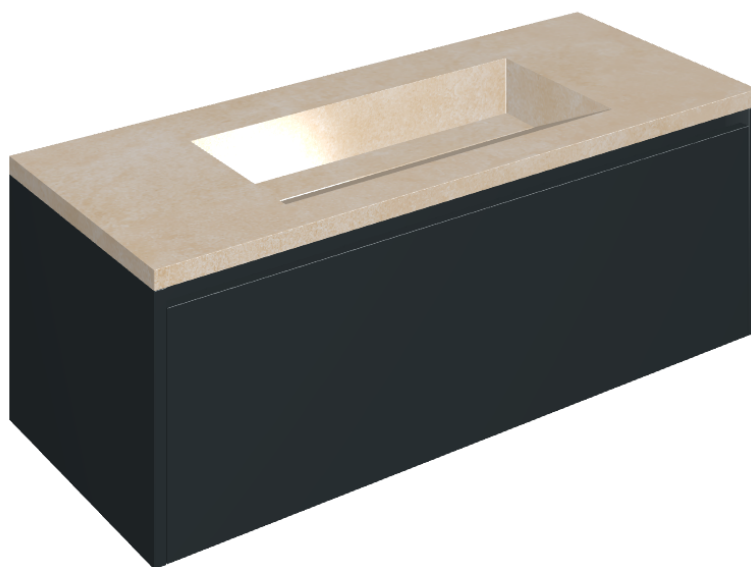

## Washbasin 120 Black

Rivestimento del  
prodotto

Materia Magnesio  
Honed Satin

I colori e le altre caratteristiche estetiche delle piastrelle presenti nelle illustrazioni presenti sul sito sono puramente indicativi. Guarda sempre i campioni di persona prima dell'acquisto.