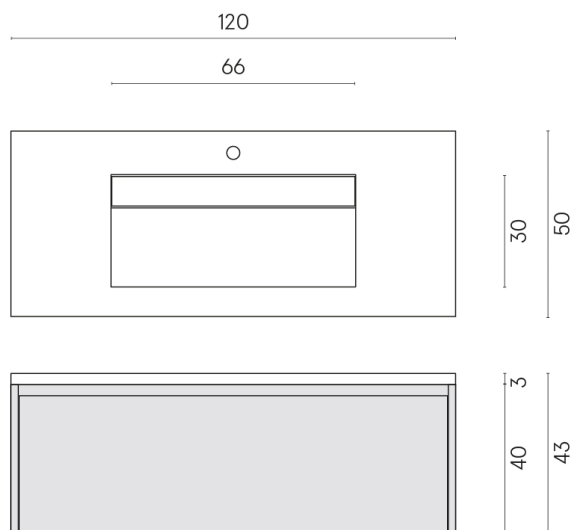

SCHEDA DI CONFIGURAZIONE

Cod. art.: 620810000026

Fly Air

Washbasin 120 Black

Rivestimento del
prodotto
Stellaris Calacatta
Gold Matt

I colori e le altre caratteristiche estetiche delle piastrelle presenti nelle illustrazioni presenti sul sito sono puramente indicativi. Guarda sempre i campioni di persona prima dell'acquisto.