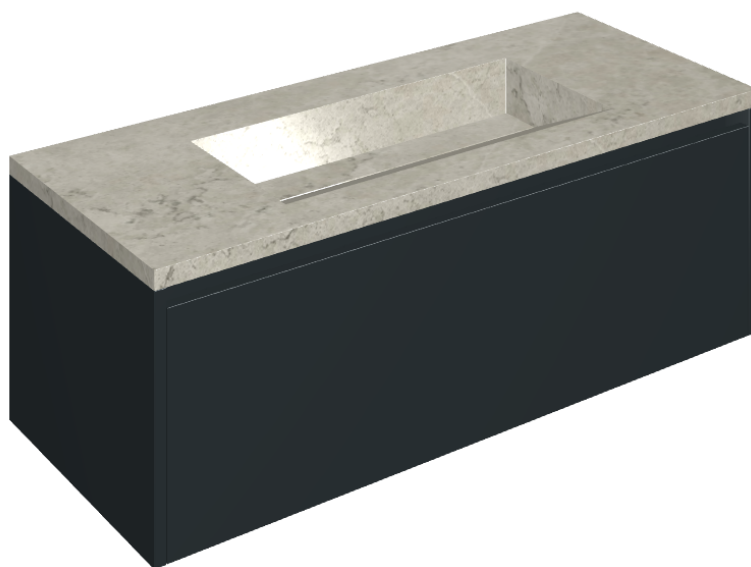

SCHEDA DI CONFIGURAZIONE

Cod. art.: 620810000026

Fly Air

Washbasin 120 Black

Rivestimento del
prodotto
Metropolis Absolut
Silver Matt

I colori e le altre caratteristiche estetiche delle piastrelle presenti nelle illustrazioni presenti sul sito sono puramente indicativi. Guarda sempre i campioni di persona prima dell'acquisto.