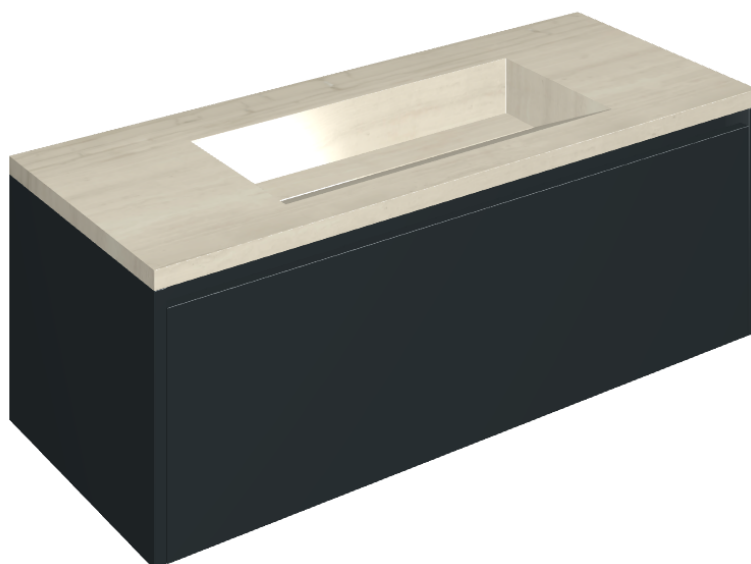

## Washbasin 120 Black

**Rivestimento del prodotto**

Charme Advance Silk  
Grey Honed Satin

I colori e le altre caratteristiche estetiche delle piastrelle presenti nelle illustrazioni presenti sul sito sono puramente indicativi. Guarda sempre i campioni di persona prima dell'acquisto.