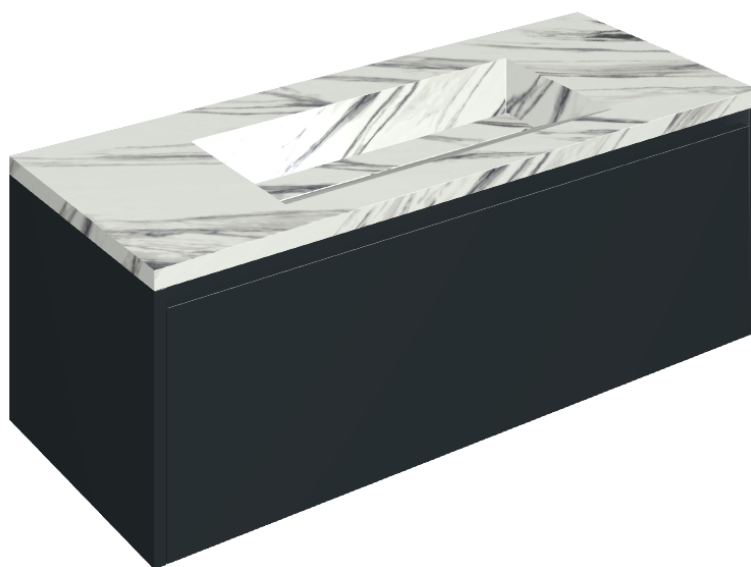

## Washbasin 120 Black

Rivestimento del  
prodotto

Charme Deluxe  
Statuario Fantastico  
Matt

I colori e le altre caratteristiche estetiche delle piastrelle presenti nelle illustrazioni presenti sul sito sono puramente indicativi. Guarda sempre i campioni di persona prima dell'acquisto.