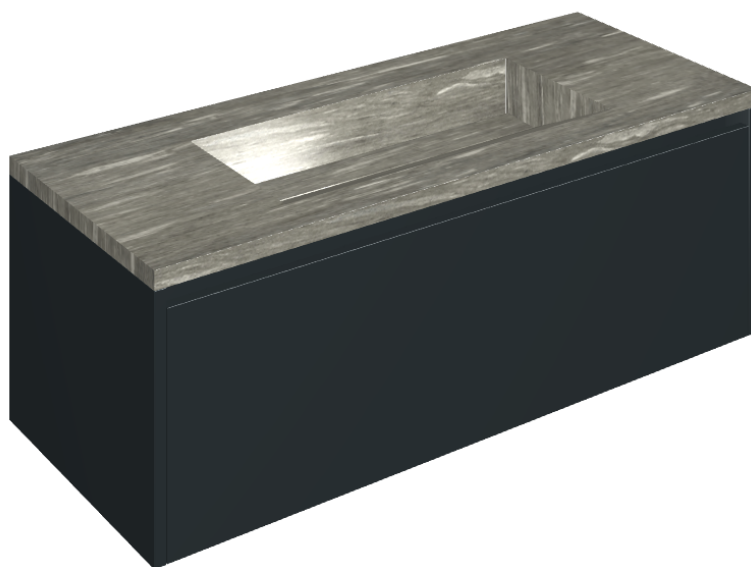

SCHEDA DI CONFIGURAZIONE

Cod. art.: 620810000026

Fly Air

Washbasin 120 Black

Rivestimento del
prodotto

Skyfall Grigio Alpino
Matt

I colori e le altre caratteristiche estetiche delle piastrelle presenti nelle illustrazioni presenti sul sito sono puramente indicativi. Guarda sempre i campioni di persona prima dell'acquisto.