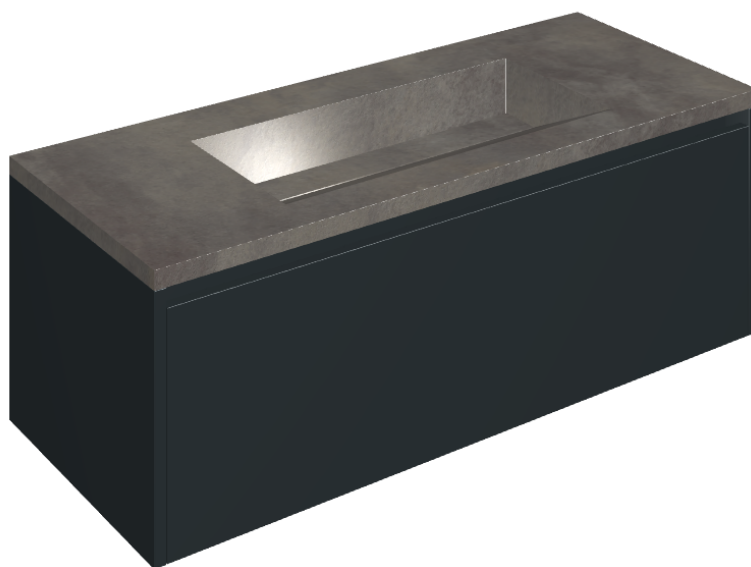

SCHEDA DI CONFIGURAZIONE

Cod. art.: 620810000026

Fly Air

Washbasin 120 Black

Rivestimento del
prodotto
Millennium Black Matt

I colori e le altre caratteristiche estetiche delle piastrelle presenti nelle illustrazioni presenti sul sito sono puramente indicativi. Guarda sempre i campioni di persona prima dell'acquisto.