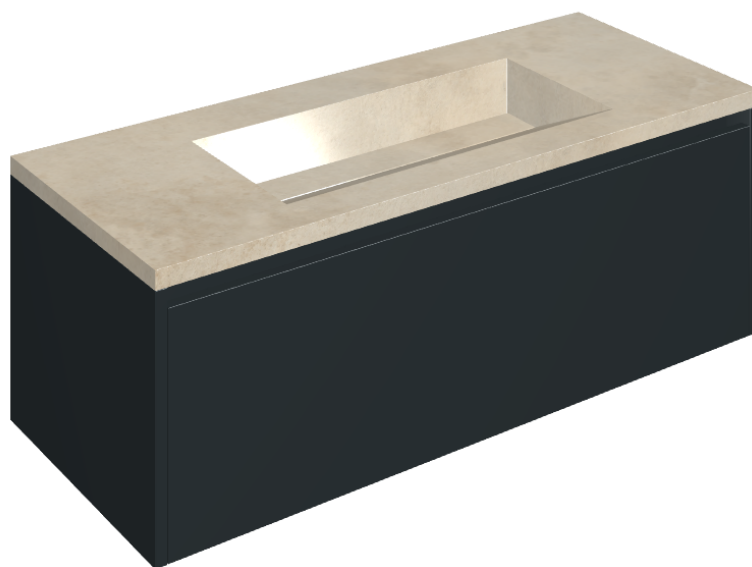

SCHEDA DI CONFIGURAZIONE

Cod. art.: 620810000026

Fly Air

Washbasin 120 Black

Rivestimento del
prodotto

Millennium Dust Matt

I colori e le altre caratteristiche estetiche delle piastrelle presenti nelle illustrazioni presenti sul sito sono puramente indicativi. Guarda sempre i campioni di persona prima dell'acquisto.