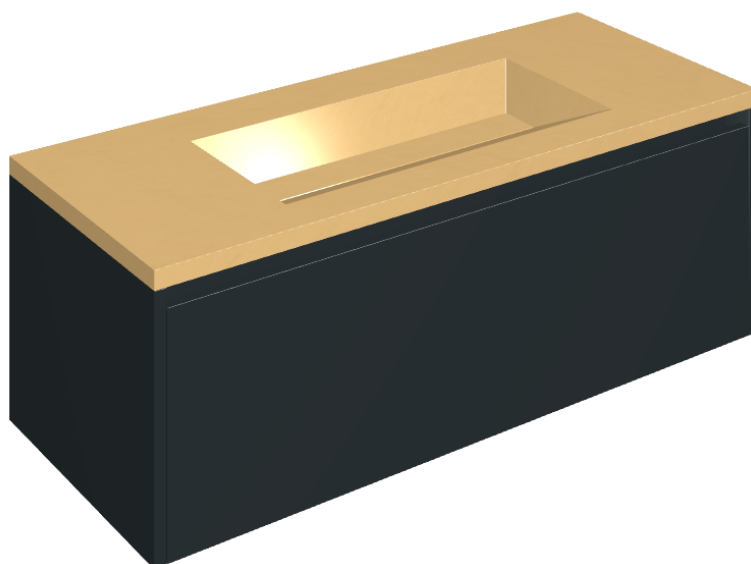

SCHEDA DI CONFIGURAZIONE

Cod. art.: 620810000026

Fly Air

Washbasin 120 Black

Rivestimento del
prodotto
Surface Sun Honed
Satin

I colori e le altre caratteristiche estetiche delle piastrelle presenti nelle illustrazioni presenti sul sito sono puramente indicativi. Guarda sempre i campioni di persona prima dell'acquisto.