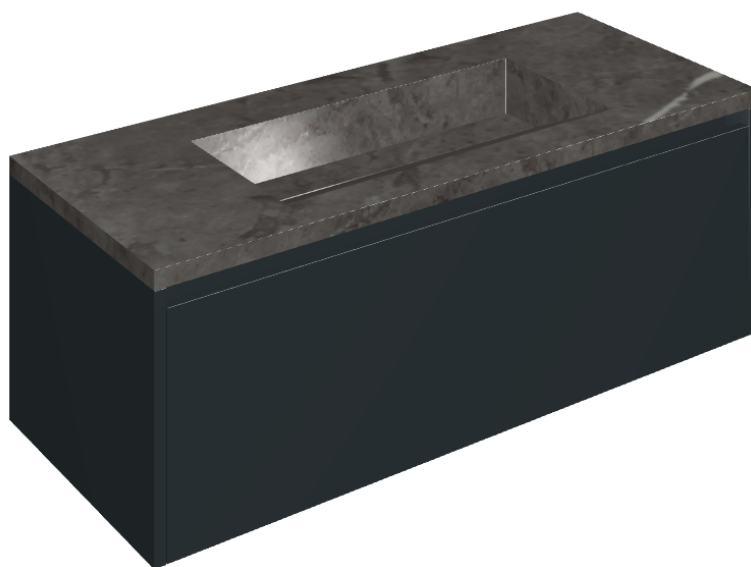

SCHEDA DI CONFIGURAZIONE

Cod. art.: 620810000026

Fly Air

Washbasin 120 Black

Rivestimento del
prodotto

Charme Evo Antracite
Matt

I colori e le altre caratteristiche estetiche delle piastrelle presenti nelle illustrazioni presenti sul sito sono puramente indicativi. Guarda sempre i campioni di persona prima dell'acquisto.