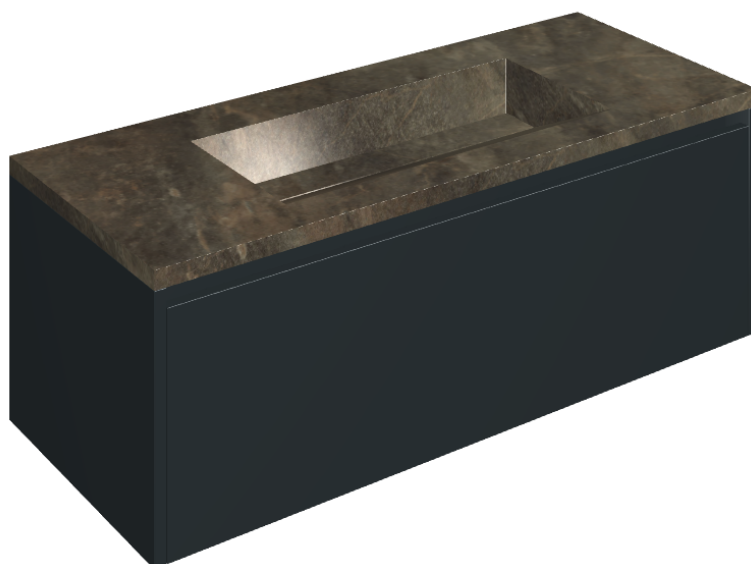

SCHEDA DI CONFIGURAZIONE

Cod. art.: 620810000026

Fly Air

Washbasin 120 Black

Rivestimento del prodotto

Genesis Mercury
Brown Matt

I colori e le altre caratteristiche estetiche delle piastrelle presenti nelle illustrazioni presenti sul sito sono puramente indicativi. Guarda sempre i campioni di persona prima dell'acquisto.