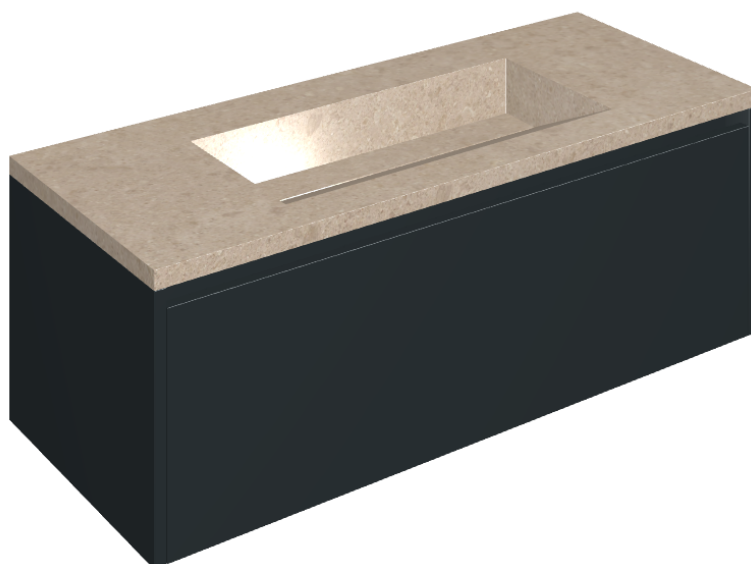

SCHEDA DI CONFIGURAZIONE

Cod. art.: 620810000026

Fly Air

Washbasin 120 Black

Rivestimento del
prodotto

Genesis Venus Cream
Matt

I colori e le altre caratteristiche estetiche delle piastrelle presenti nelle illustrazioni presenti sul sito sono puramente indicativi. Guarda sempre i campioni di persona prima dell'acquisto.