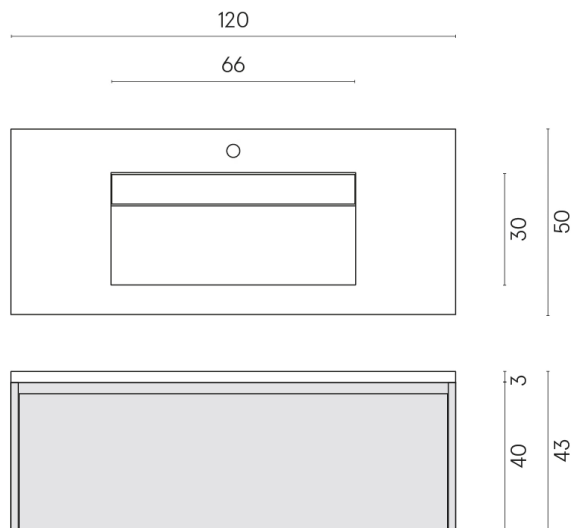

SCHEDA DI CONFIGURAZIONE

Cod. art.: 620810000026

Fly Air

Washbasin 120 Black

Rivestimento del
prodotto

Charme Extra Arcadia
Matt

I colori e le altre caratteristiche estetiche delle piastrelle presenti nelle illustrazioni presenti sul sito sono puramente indicativi. Guarda sempre i campioni di persona prima dell'acquisto.