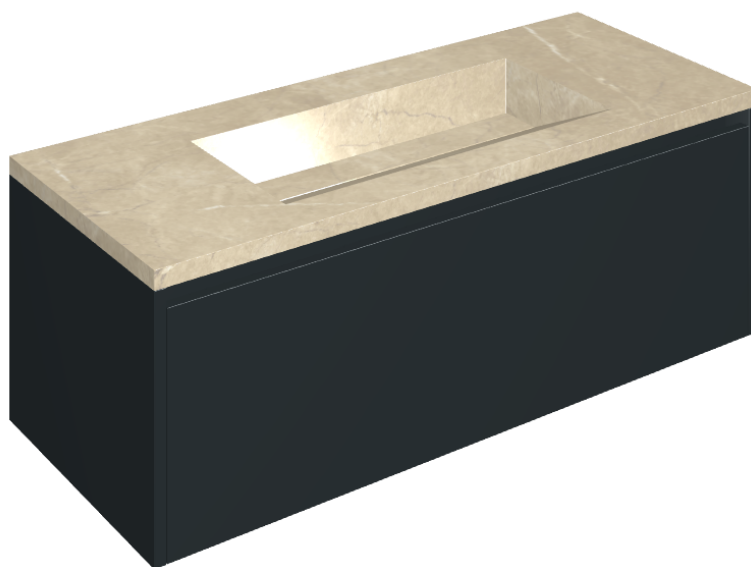

SCHEDA DI CONFIGURAZIONE

Cod. art.: 620810000026

Fly Air

Washbasin 120 Black

Rivestimento del
prodotto

Charme Extra Arcadia
Matt

I colori e le altre caratteristiche estetiche delle piastrelle presenti nelle illustrazioni presenti sul sito sono puramente indicativi. Guarda sempre i campioni di persona prima dell'acquisto.