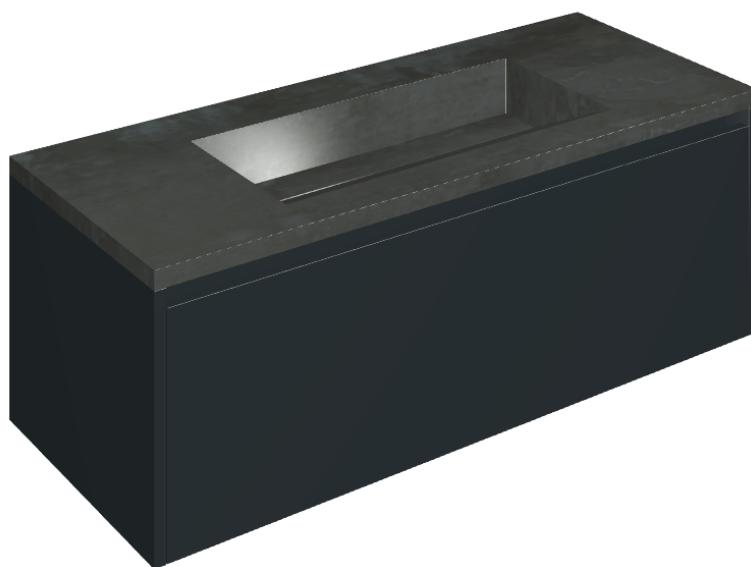

## Washbasin 120 Black

Rivestimento del  
prodotto  
Surface Steel Matt

I colori e le altre caratteristiche estetiche delle piastrelle presenti nelle illustrazioni presenti sul sito sono puramente indicativi. Guarda sempre i campioni di persona prima dell'acquisto.