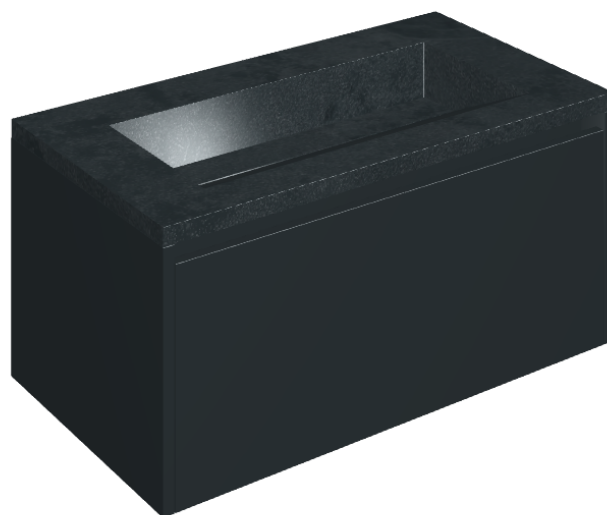

SCHEDA DI CONFIGURAZIONE

Cod. art.: 620810000025

Fly Air

Washbasin 90 Black

Rivestimento del
prodotto

Materia Titanio Honed
Satin

I colori e le altre caratteristiche estetiche delle piastrelle presenti nelle illustrazioni presenti sul sito sono puramente indicativi. Guarda sempre i campioni di persona prima dell'acquisto.