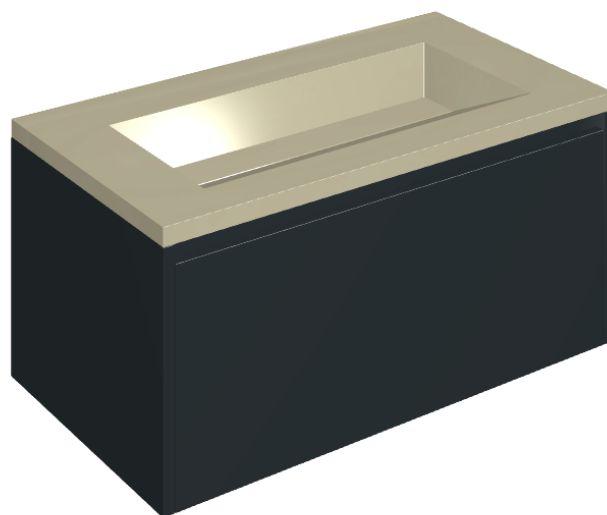

SCHEDA DI CONFIGURAZIONE

Cod. art.: 620810000025

Fly Air

Washbasin 90 Black

Rivestimento del
prodotto

Metropolis Glass Sand
Lux

I colori e le altre caratteristiche estetiche delle piastrelle presenti nelle illustrazioni presenti sul sito sono puramente indicativi. Guarda sempre i campioni di persona prima dell'acquisto.