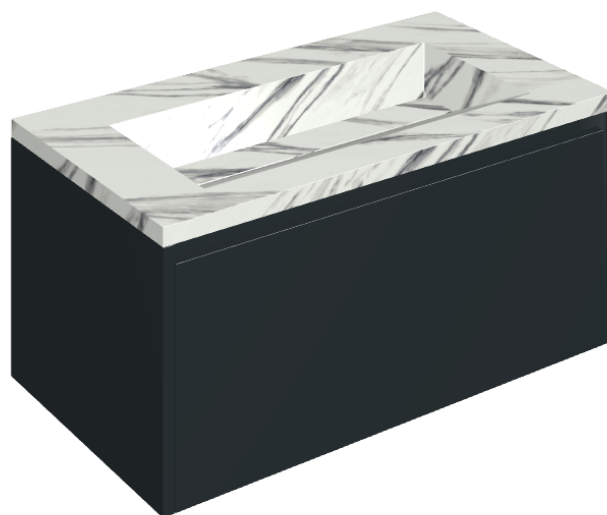

## Washbasin 90 Black

Rivestimento del  
prodotto

Charme Deluxe  
Statuario Fantastico  
Matt

I colori e le altre caratteristiche estetiche delle piastrelle presenti nelle illustrazioni presenti sul sito sono puramente indicativi. Guarda sempre i campioni di persona prima dell'acquisto.