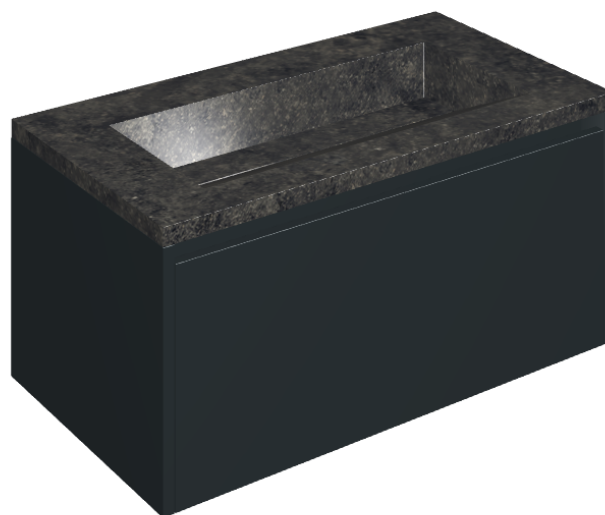

## Washbasin 90 Black

Rivestimento del  
prodotto

Room Black Stone  
Honed Satin

I colori e le altre caratteristiche estetiche delle piastrelle presenti nelle illustrazioni presenti sul sito sono puramente indicativi. Guarda sempre i campioni di persona prima dell'acquisto.