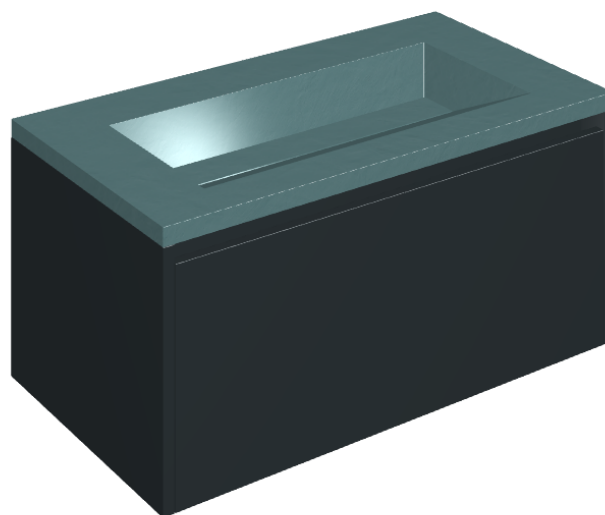

SCHEDA DI CONFIGURAZIONE

Cod. art.:

620810000025

Fly Air

Washbasin 90 Black

Rivestimento del
prodotto

Surface Ocean Honed
Satin

I colori e le altre caratteristiche estetiche delle piastrelle presenti nelle illustrazioni presenti sul sito sono puramente indicativi. Guarda sempre i campioni di persona prima dell'acquisto.