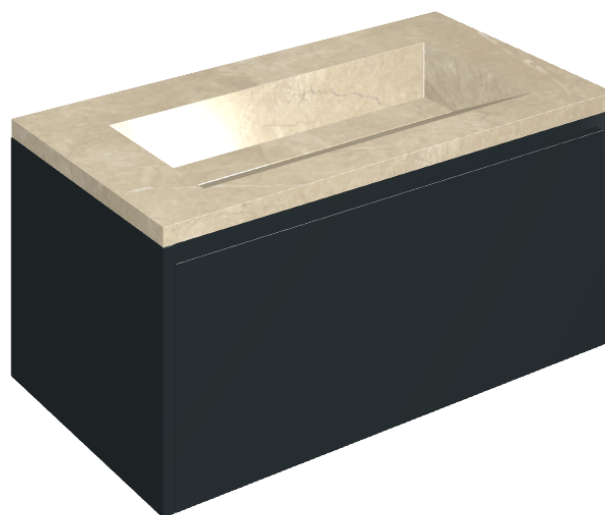

SCHEDA DI CONFIGURAZIONE

Cod. art.:

620810000025

Fly Air

Washbasin 90 Black

Rivestimento del
prodotto

Charme Extra Arcadia
Matt

I colori e le altre caratteristiche estetiche delle piastrelle presenti nelle illustrazioni presenti sul sito sono puramente indicativi. Guarda sempre i campioni di persona prima dell'acquisto.