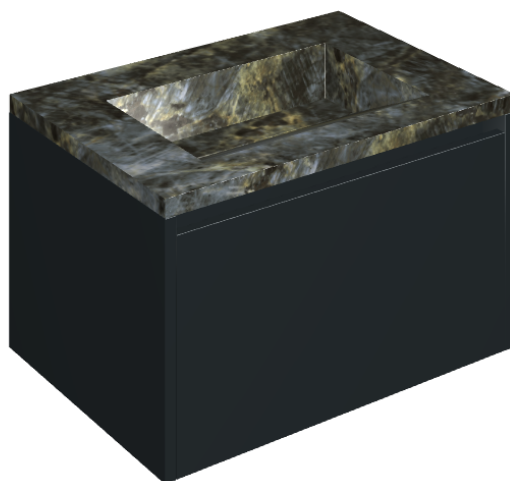

SCHEDA DI CONFIGURAZIONE

Cod. art.: 620810000024

Fly Air

Washbasin 70 Black

Rivestimento del
prodotto

Stellaris Madagascar
Dark Matt

I colori e le altre caratteristiche estetiche delle piastrelle presenti nelle illustrazioni presenti sul sito sono puramente indicativi. Guarda sempre i campioni di persona prima dell'acquisto.