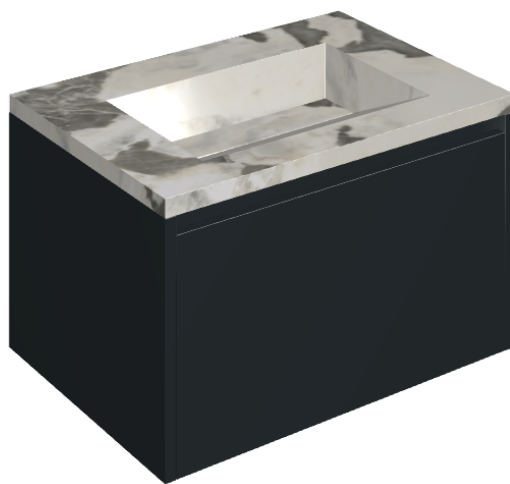

SCHEDA DI CONFIGURAZIONE

Cod. art.: 620810000024

Fly Air

Washbasin 70 Black

Rivestimento del
prodotto

Stellaris Dover Light
Matt

I colori e le altre caratteristiche estetiche delle piastrelle presenti nelle illustrazioni presenti sul sito sono puramente indicativi. Guarda sempre i campioni di persona prima dell'acquisto.