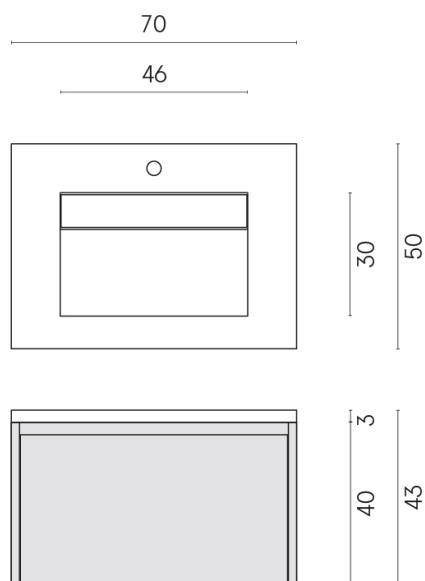

SCHEDA DI CONFIGURAZIONE

Cod. art.: 620810000024

Fly Air

Washbasin 70 Black

Rivestimento del
prodotto

Wonderful Life
Almond Matt

I colori e le altre caratteristiche estetiche delle piastrelle presenti nelle illustrazioni presenti sul sito sono puramente indicativi. Guarda sempre i campioni di persona prima dell'acquisto.