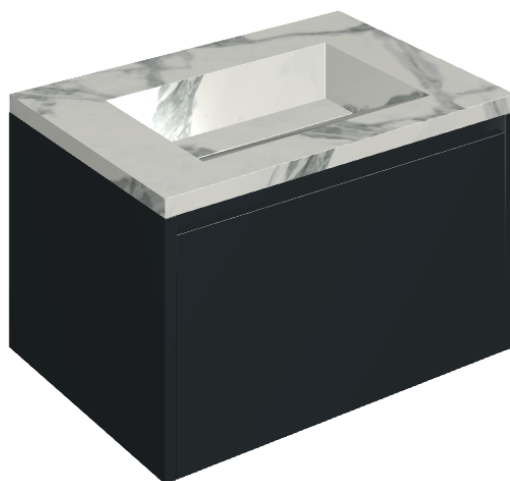

SCHEDA DI CONFIGURAZIONE

Cod. art.: 620810000024

Fly Air

Washbasin 70 Black

Rivestimento del
prodotto

Charme Deluxe
Invisible White Matt

I colori e le altre caratteristiche estetiche delle piastrelle presenti nelle illustrazioni presenti sul sito sono puramente indicativi. Guarda sempre i campioni di persona prima dell'acquisto.