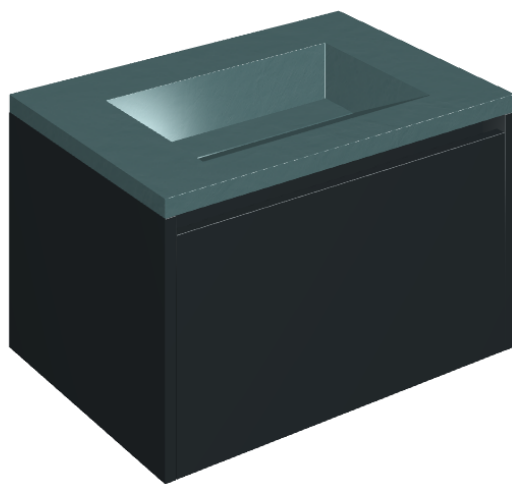

SCHEDA DI CONFIGURAZIONE

Cod. art.: 620810000024

Fly Air

Washbasin 70 Black

Rivestimento del
prodotto

Surface Ocean Honed
Satin

I colori e le altre caratteristiche estetiche delle piastrelle presenti nelle illustrazioni presenti sul sito sono puramente indicativi. Guarda sempre i campioni di persona prima dell'acquisto.