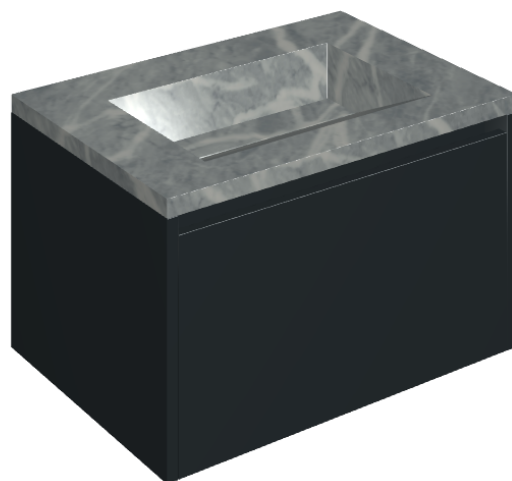

SCHEDA DI CONFIGURAZIONE

Cod. art.: 620810000024

Fly Air

Washbasin 70 Black

Rivestimento del
prodotto

Charme Extra Atlantic
Matt

I colori e le altre caratteristiche estetiche delle piastrelle presenti nelle illustrazioni presenti sul sito sono puramente indicativi. Guarda sempre i campioni di persona prima dell'acquisto.