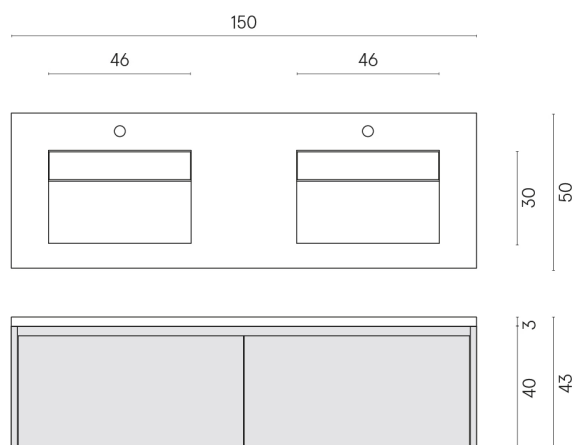

SCHEMA DI CONFIGURAZIONE

Cod. art.: 620810000023

Fly Air

Washbasin Duo 150 150

White

Rivestimento del
prodottoContinuum Brass
Dark Honed

I colori e le altre caratteristiche estetiche delle piastrelle presenti nelle illustrazioni presenti sul sito sono puramente indicativi. Guarda sempre i campioni di persona prima dell'acquisto.