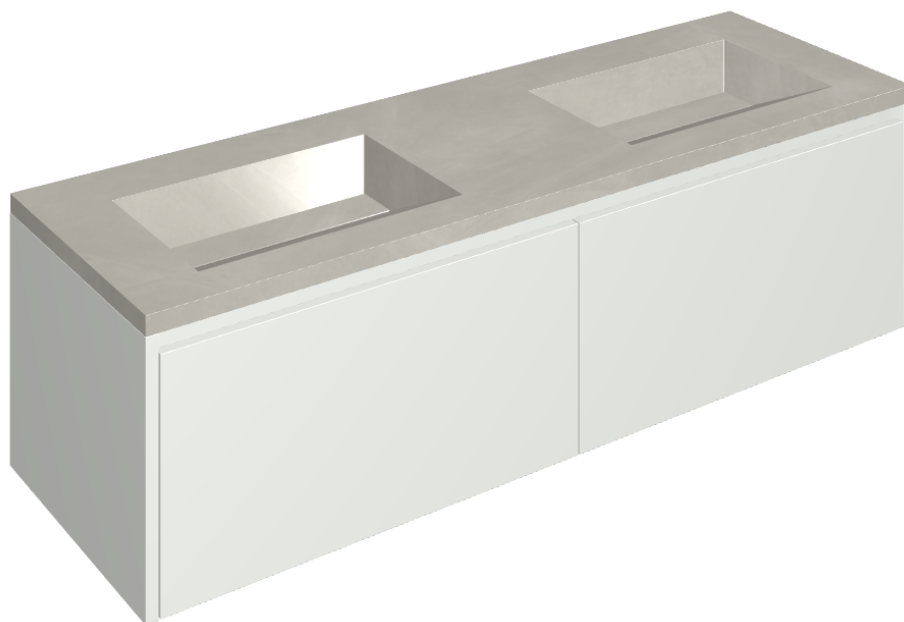

# Fly Air

Washbasin Duo 150 150

White

Rivestimento del  
prodotto

Continuum Silver  
Matt

I colori e le altre caratteristiche estetiche delle piastrelle presenti nelle illustrazioni presenti sul sito sono puramente indicativi. Guarda sempre i campioni di persona prima dell'acquisto.