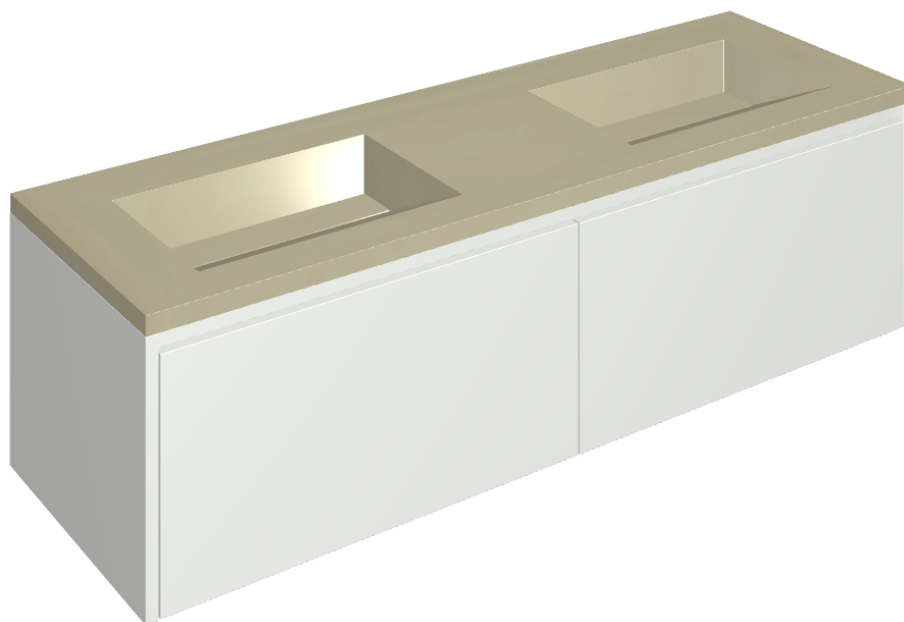

SCHEDA DI CONFIGURAZIONE

Cod. art.:

620810000023

# Fly Air

Washbasin Duo 150 150

White

Rivestimento del  
prodotto

Metropolis Glass Sand  
Lux

I colori e le altre caratteristiche estetiche delle piastrelle presenti nelle illustrazioni presenti sul sito sono puramente indicativi. Guarda sempre i campioni di persona prima dell'acquisto.