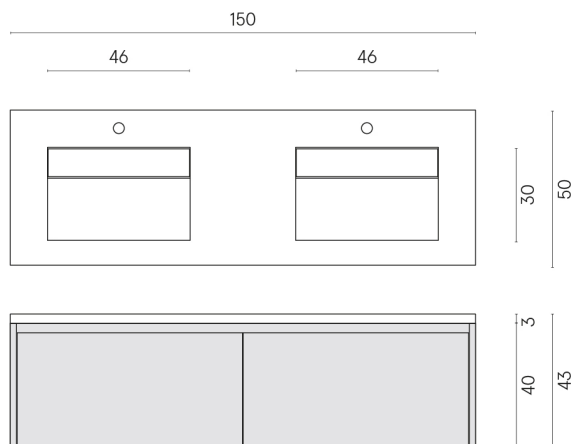

SCHEDA DI CONFIGURAZIONE

Cod. art.:

620810000023

Fly Air

Washbasin Duo 150 150

White

Rivestimento del
prodotto

Charme Deluxe
Sahara Noir Matt

I colori e le altre caratteristiche estetiche delle piastrelle presenti nelle illustrazioni presenti sul sito sono puramente indicativi. Guarda sempre i campioni di persona prima dell'acquisto.

Trova il punto vendita
autorizzato più vicino:

<https://kg.italonceramica.ru/ru/home/dealer/>

ITALON HOME

© COPYRIGHT ITALON - АО Керамогранитный завод 142800, Россия, Московская область, г. Ступино, Староситненское шоссе, вл. 32 - Тел. +7 495 2251322 / Факс +7 495 2251346