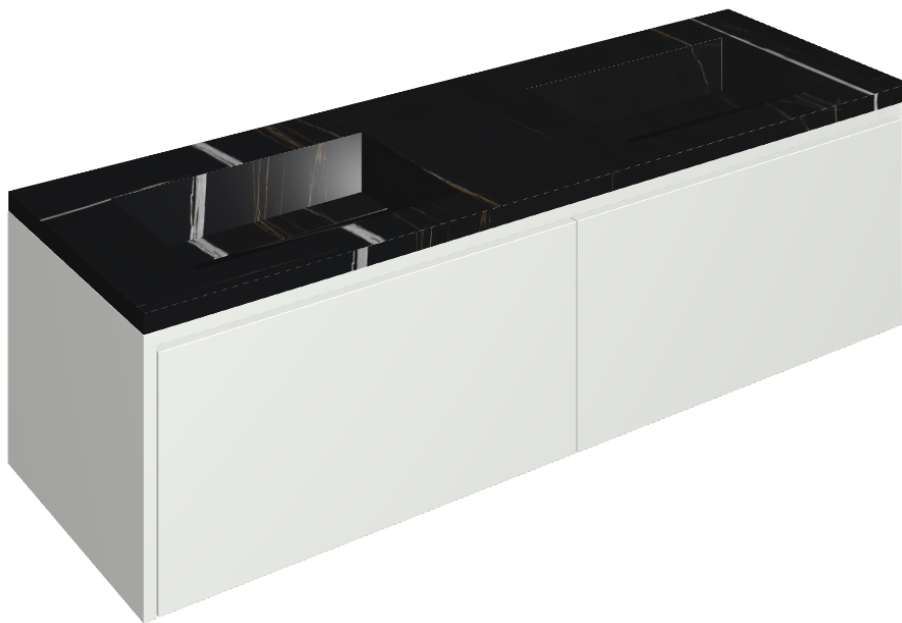

SCHEDA DI CONFIGURAZIONE

Cod. art.:

620810000023

# Fly Air

Washbasin Duo 150 150

White

Rivestimento del  
prodotto

Charme Deluxe  
Sahara Noir Matt

I colori e le altre caratteristiche estetiche delle piastrelle presenti nelle illustrazioni presenti sul sito sono puramente indicativi. Guarda sempre i campioni di persona prima dell'acquisto.