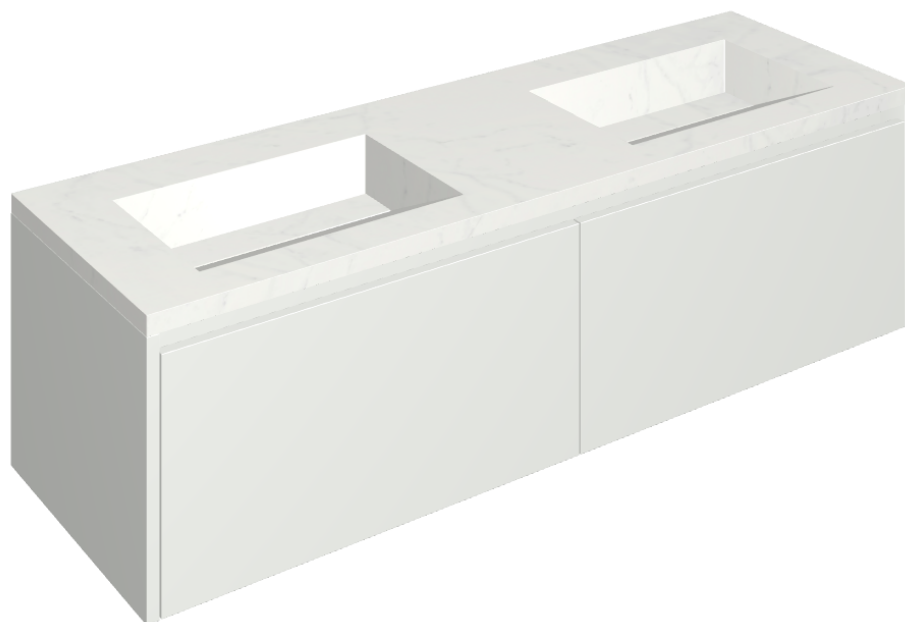

SCHEDA DI CONFIGURAZIONE

Cod. art.:

620810000023

Fly Air

Washbasin Duo 150 150

White

Rivestimento del
prodotto

Charme Deluxe
Bianco Michelangelo
Matt