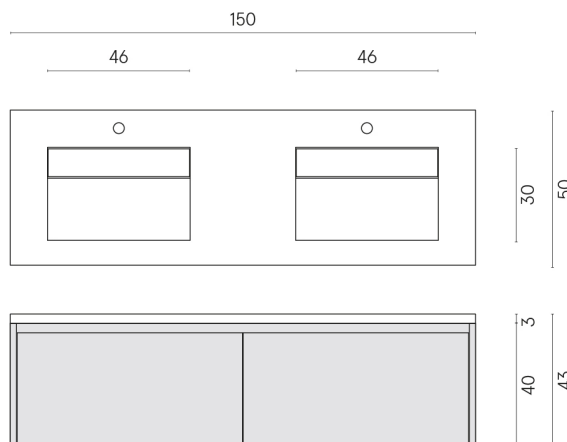

SCHEDA DI CONFIGURAZIONE

Cod. art.:

620810000023

Fly Air

Washbasin Duo 150 150

White

Rivestimento del
prodotto

Charme Evo Statuario
Matt