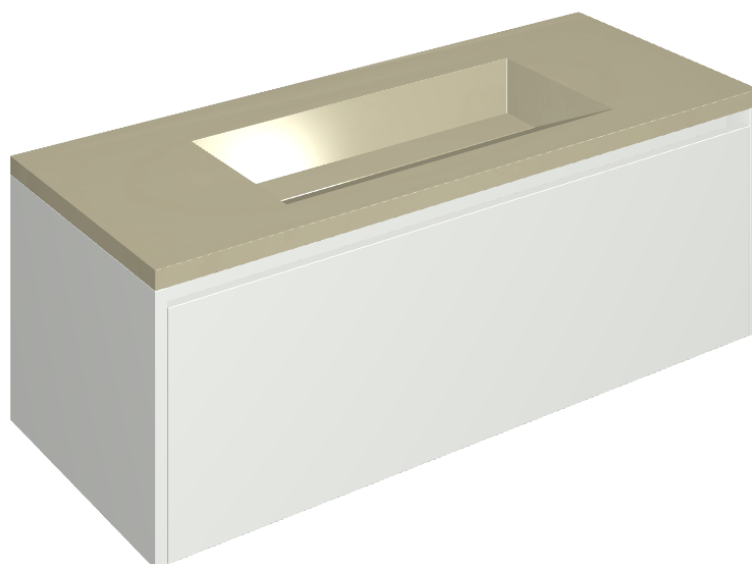

SCHEDA DI CONFIGURAZIONE

Cod. art.: 620810000022

Fly Air

Washbasin 120 White

Rivestimento del
prodotto

Metropolis Glass Sand
Lux

I colori e le altre caratteristiche estetiche delle piastrelle presenti nelle illustrazioni presenti sul sito sono puramente indicativi. Guarda sempre i campioni di persona prima dell'acquisto.