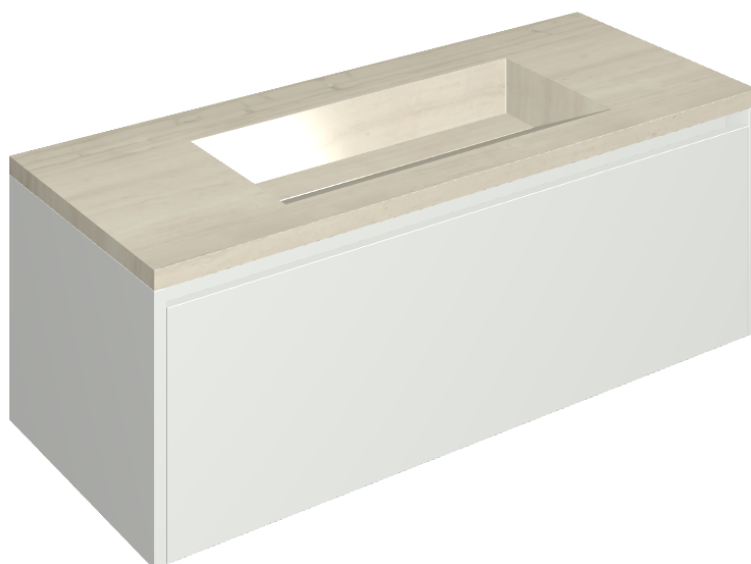

SCHEDA DI CONFIGURAZIONE

Cod. art.: 620810000022

Fly Air

Washbasin 120 White

Rivestimento del prodotto

Charme Advance Silk
Grey Honed Satin

I colori e le altre caratteristiche estetiche delle piastrelle presenti nelle illustrazioni presenti sul sito sono puramente indicativi. Guarda sempre i campioni di persona prima dell'acquisto.