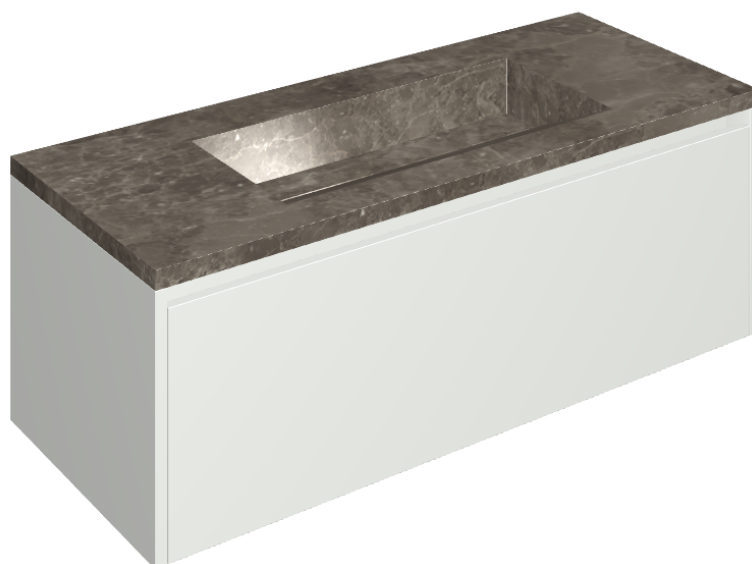

SCHEDA DI CONFIGURAZIONE

Cod. art.: 620810000022

Fly Air

Washbasin 120 White

Rivestimento del
prodotto

Room Grey Stone
Honed Satin

I colori e le altre caratteristiche estetiche delle piastrelle presenti nelle illustrazioni presenti sul sito sono puramente indicativi. Guarda sempre i campioni di persona prima dell'acquisto.