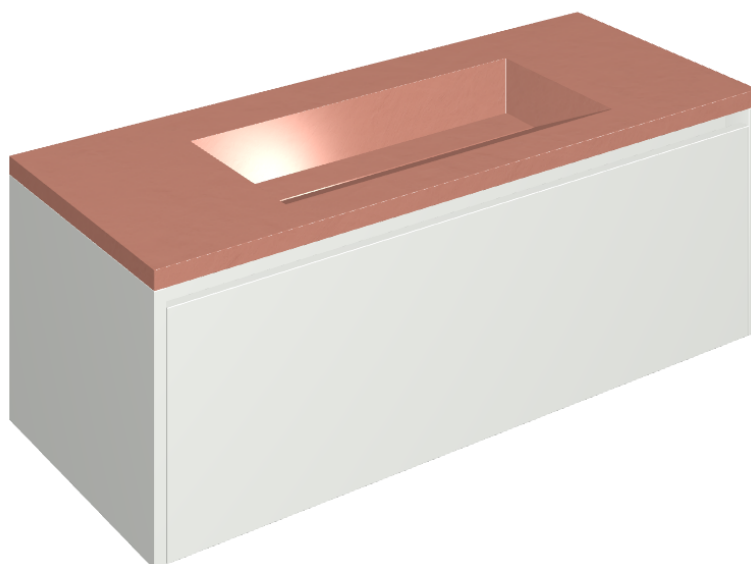

## Washbasin 120 White

Rivestimento del  
prodotto

Surface Scarlet  
Honed Satin

I colori e le altre caratteristiche estetiche delle piastrelle presenti nelle illustrazioni presenti sul sito sono puramente indicativi. Guarda sempre i campioni di persona prima dell'acquisto.