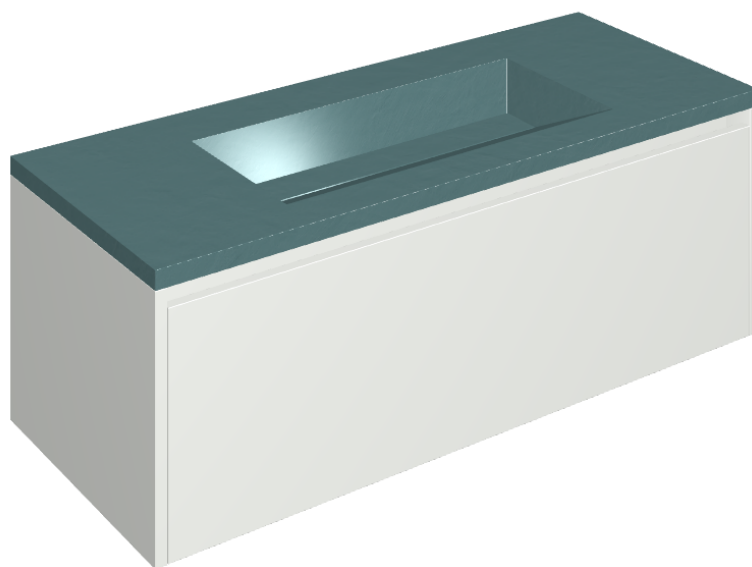

SCHEDA DI CONFIGURAZIONE

Cod. art.: 620810000022

Fly Air

Washbasin 120 White

Rivestimento del
prodotto

Surface Ocean Honed
Satin

I colori e le altre caratteristiche estetiche delle piastrelle presenti nelle illustrazioni presenti sul sito sono puramente indicativi. Guarda sempre i campioni di persona prima dell'acquisto.