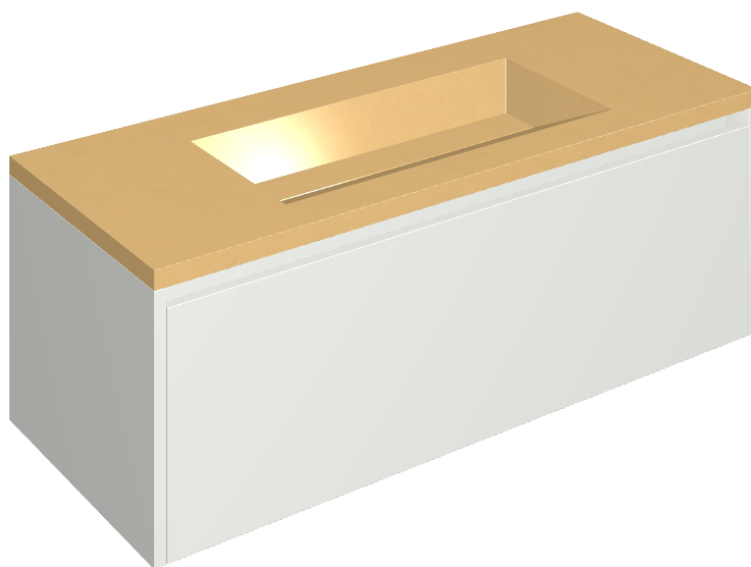

SCHEDA DI CONFIGURAZIONE

Cod. art.: 620810000022

Fly Air

Washbasin 120 White

Rivestimento del
prodotto
Surface Sun Honed
Satin

I colori e le altre caratteristiche estetiche delle piastrelle presenti nelle illustrazioni presenti sul sito sono puramente indicativi. Guarda sempre i campioni di persona prima dell'acquisto.