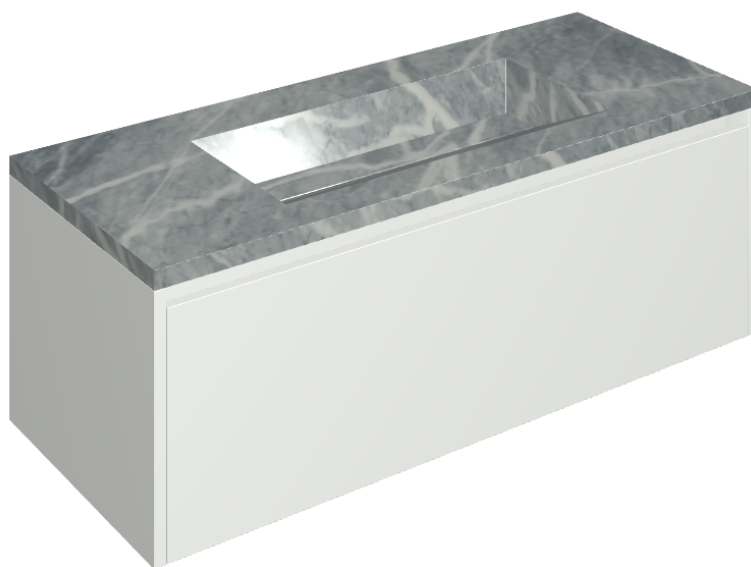

SCHEDA DI CONFIGURAZIONE

Cod. art.: 620810000022

Fly Air

Washbasin 120 White

Rivestimento del
prodotto

Charme Extra Atlantic
Matt

I colori e le altre caratteristiche estetiche delle piastrelle presenti nelle illustrazioni presenti sul sito sono puramente indicativi. Guarda sempre i campioni di persona prima dell'acquisto.