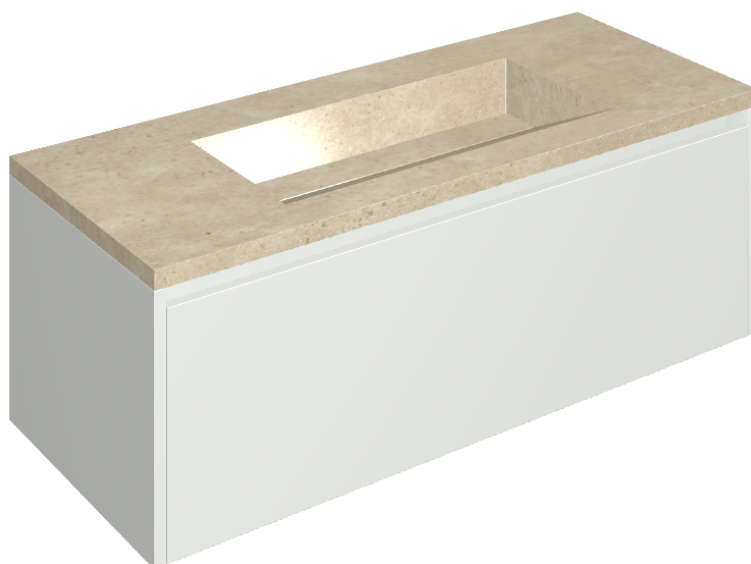

SCHEDA DI CONFIGURAZIONE

Cod. art.: 620810000022

Fly Air

Washbasin 120 White

Rivestimento del
prodotto

Skyline Ash Matt

I colori e le altre caratteristiche estetiche delle piastrelle presenti nelle illustrazioni presenti sul sito sono puramente indicativi. Guarda sempre i campioni di persona prima dell'acquisto.