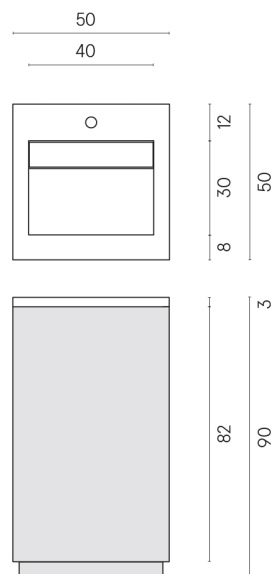

SCHEDA DI CONFIGURAZIONE

Cod. art.:

620810000028

Cube Air

Washbasin 50 White

Rivestimento del
prodotto

Materia Helio Honed
Satin

I colori e le altre caratteristiche estetiche delle piastrelle presenti nelle illustrazioni presenti sul sito sono puramente indicativi. Guarda sempre i campioni di persona prima dell'acquisto.