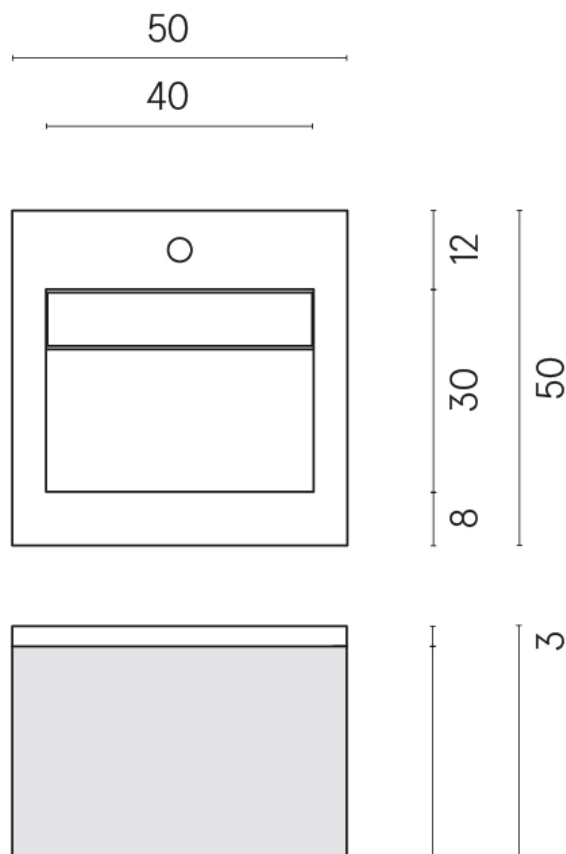

SCHEDA DI CONFIGURAZIONE

Cod. art.: 620810000028

Cube Air

Washbasin 50 White

Rivestimento del
prodotto

Stellaris Elegant Silver
Matt

I colori e le altre caratteristiche estetiche delle piastrelle presenti nelle illustrazioni presenti sul sito sono puramente indicativi. Guarda sempre i campioni di persona prima dell'acquisto.