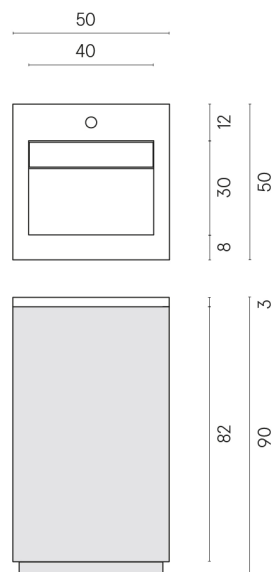

SCHEDA DI CONFIGURAZIONE

Cod. art.:

620810000028

Cube Air

Washbasin 50 White

Rivestimento del
prodotto

Eternum Gold Matt

I colori e le altre caratteristiche estetiche delle piastrelle presenti nelle illustrazioni presenti sul sito sono puramente indicativi. Guarda sempre i campioni di persona prima dell'acquisto.