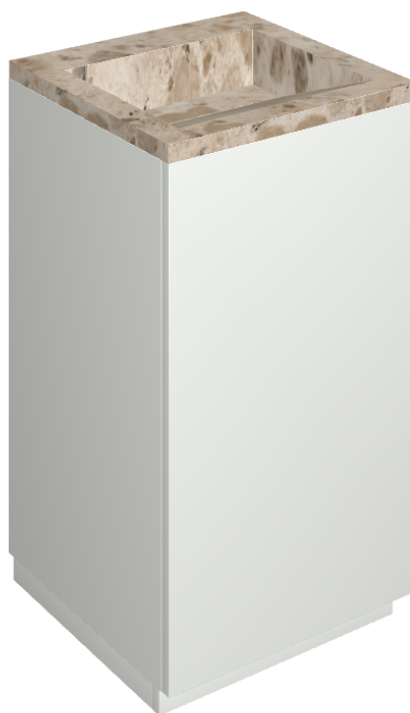

SCHEDA DI CONFIGURAZIONE

Cod. art.:

620810000028

Cube Air

Washbasin 50 White

Rivestimento del
prodotto

Continuum Stone
Beige Matt

I colori e le altre caratteristiche estetiche delle piastrelle presenti nelle illustrazioni presenti sul sito sono puramente indicativi. Guarda sempre i campioni di persona prima dell'acquisto.