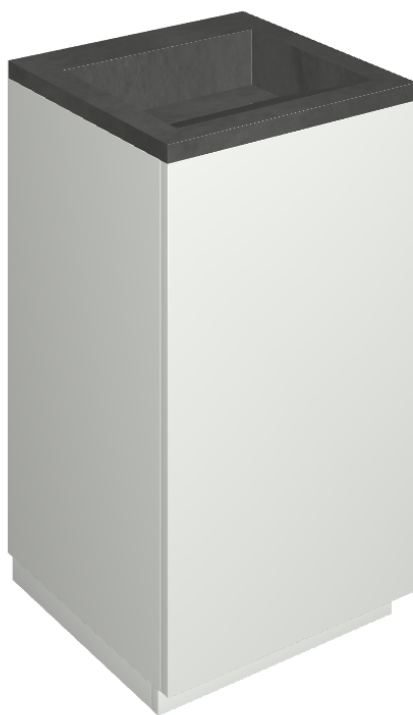

Cod. art.:

620810000028

Cube Air

Washbasin 50 White

Rivestimento del
prodotto

Continuum Petrol
Matt

I colori e le altre caratteristiche estetiche delle piastrelle presenti nelle illustrazioni presenti sul sito sono puramente indicativi. Guarda sempre i campioni di persona prima dell'acquisto.