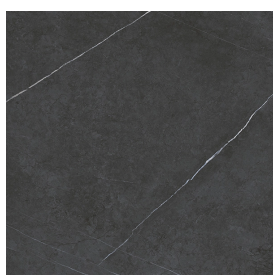

SCHEDA DI CONFIGURAZIONE

Cod. art.:

620810000028

Cube Air

Washbasin 50 White

Rivestimento del
prodotto

Metropolis Imperial
Black Matt

I colori e le altre caratteristiche estetiche delle piastrelle presenti nelle illustrazioni presenti sul sito sono puramente indicativi. Guarda sempre i campioni di persona prima dell'acquisto.