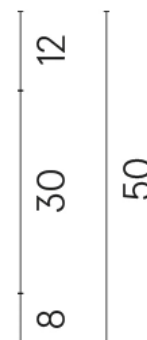

SCHEDA DI CONFIGURAZIONE

Cod. art.:

620810000028

Cube Air

Washbasin 50 White

Rivestimento del
prodotto

Charme Deluxe
Sahara Noir Matt

Trova il punto vendita
autorizzato più vicino: