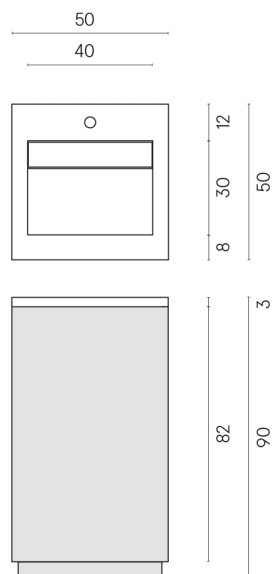

SCHEDA DI CONFIGURAZIONE

Cod. art.: 620810000028

Cube Air

Washbasin 50 White

Rivestimento del
prodotto
Millennium Silver Matt

I colori e le altre caratteristiche estetiche delle piastrelle presenti nelle illustrazioni presenti sul sito sono puramente indicativi. Guarda sempre i campioni di persona prima dell'acquisto.