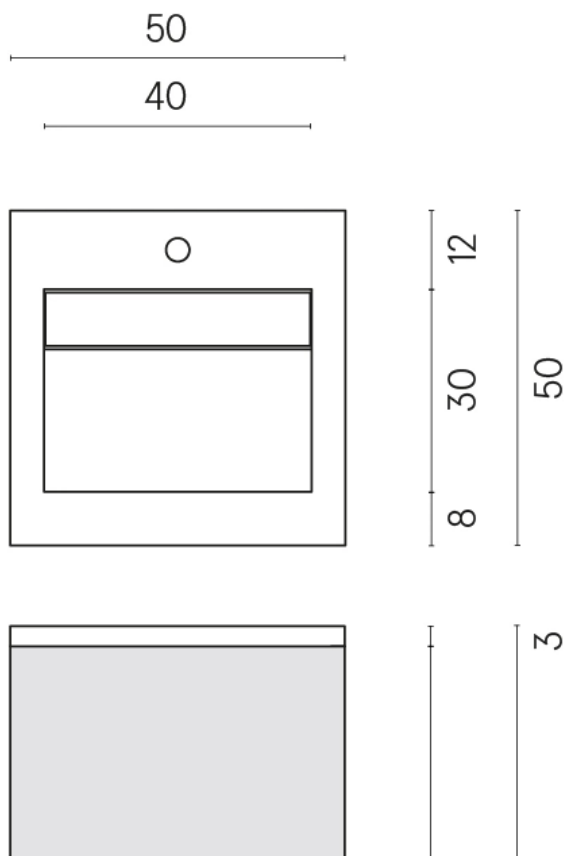

SCHEDA DI CONFIGURAZIONE

Cod. art.:

620810000028

# Cube Air

Washbasin 50 White

Rivestimento del  
prodotto

Charme Evo Onyx  
Matt

I colori e le altre caratteristiche estetiche delle piastrelle presenti nelle illustrazioni presenti sul sito sono puramente indicativi. Guarda sempre i campioni di persona prima dell'acquisto.