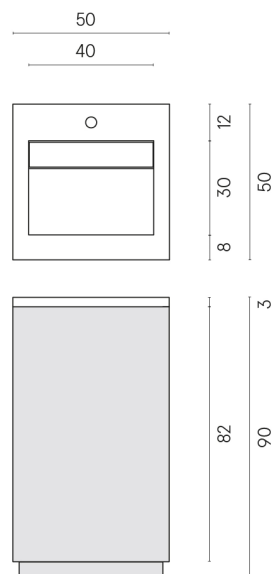

Cod. art.:

620810000019

Cube Air

Washbasin 50 Wood

Rivestimento del
prodotto

Eternum Snow Matt

I colori e le altre caratteristiche estetiche delle piastrelle presenti nelle illustrazioni presenti sul sito sono puramente indicativi. Guarda sempre i campioni di persona prima dell'acquisto.